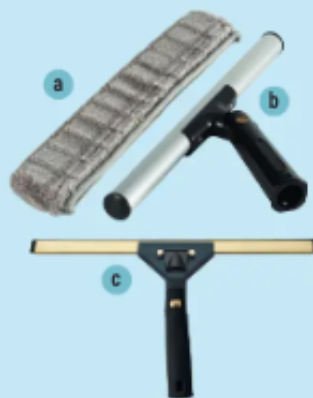

36.70 €

MINERAL - Réf. 102408

JADE - Réf. 102409

MINERAL

UNE DÉDICACE AUX GRANDS ESPACES

32

KIT BAIES VITRÉES

Le trio de choc pour nettoyer ses grandes surfaces vitrées comme les pros, avec une raclette de compète.

ADAPTEUR CONIQUE

Il s'adapte sur tous nos manches (Saturne, Fluid 3E, Fluid Essentiel, 3 mètres) pour permettre de fixer le T Articulé et la Raclette Articulée du Kit Baies Vitrées.

6.70 € - Réf. 103034 

● Produit point rouge

MANCHE 3 MÈTRES

Parfait pour atteindre les endroits et les surfaces inaccessibles.

Livré avec un adaptateur conique amovible pour permettre de fixer le T Articulé et la Raclette Articulée.